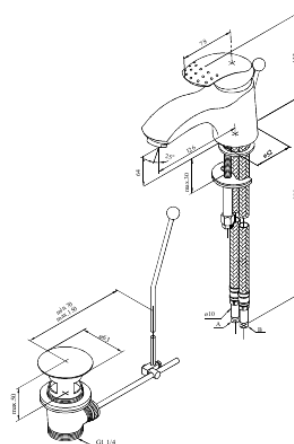

FM Mattsson Germany GmbH
Biedenkamp 3c, DE-21509 Glinde bei Hamburg

+31 854 018 788 info@damixa.de

Weitere Information auf <https://damixa.de>

damixa