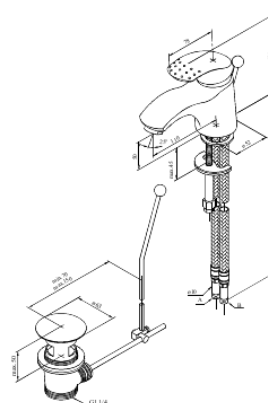

FM Mattsson Germany GmbH
Biedenkamp 3c, DE-21509 Glinde bei Hamburg

+31 854 018 788 info@damixa.de

Weitere Information auf <https://damixa.de>

damixa