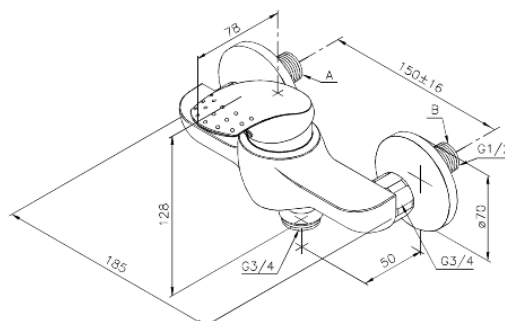

FM Mattsson Germany GmbH
Biedenkamp 3c, DE-21509 Glinde bei Hamburg

+31 854 018 788 info@damixa.de

Weitere Information auf <https://damixa.de>

damixa