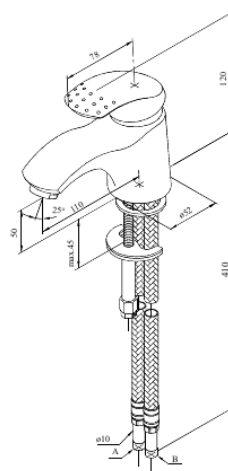

FM Mattsson Germany GmbH
Biedenkamp 3c, DE-21509 Glinde bei Hamburg

+31 854 018 788 info@damixa.de

Weitere Information auf <https://damixa.de>

damixa