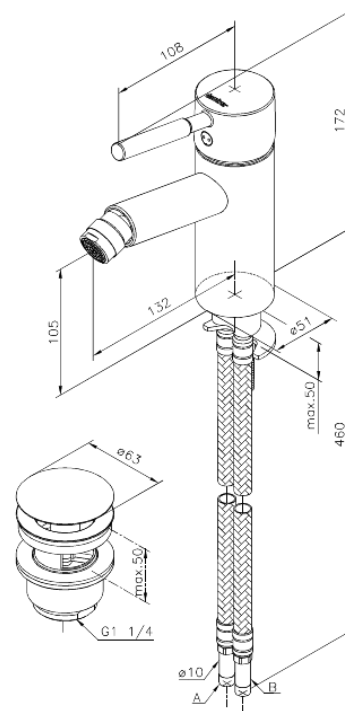

Funktionen

FM Mattsson Germany GmbH
Biedenkamp 3c, DE-21509 Glinde bei Hamburg

+31 854 018 788 info@damixa.de

Weitere Information auf <https://damixa.de>

damixa