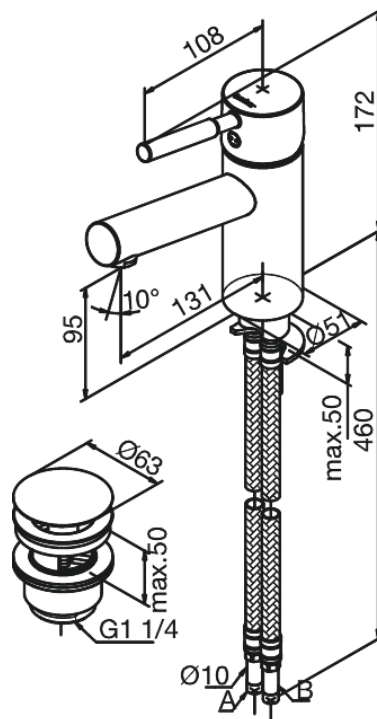

Funktionen

FM Mattsson Germany GmbH
Biedenkamp 3c, DE-21509 Glinde bei Hamburg

+31 854 018 788 info@damixa.de

Weitere Information auf <https://damixa.de>

damixa