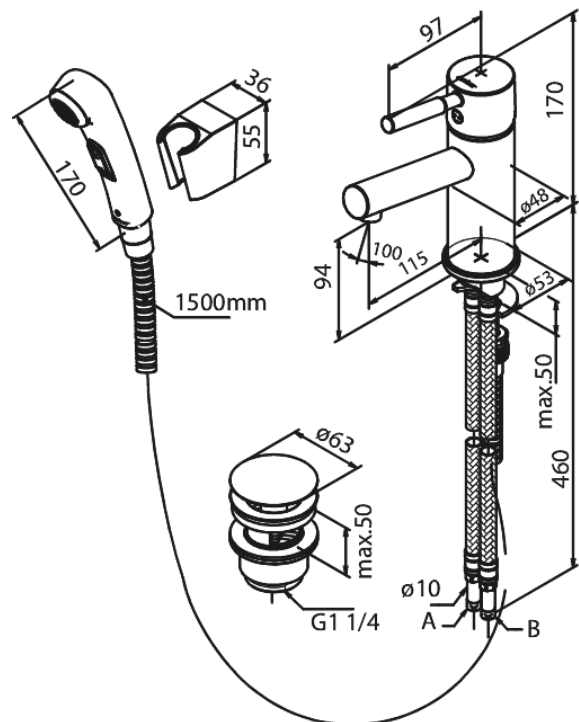

Funktionen

FM Mattsson Germany GmbH
Biedenkamp 3c, DE-21509 Glinde bei Hamburg

+31 854 018 788 info@damixa.de

Weitere Information auf <https://damixa.de>

damixa