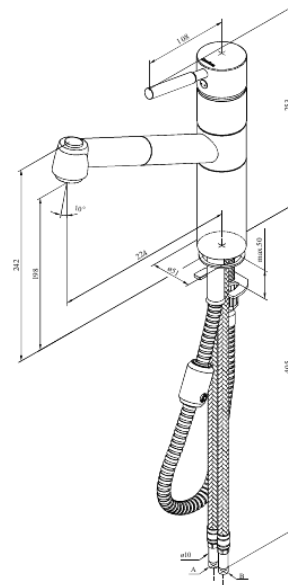

FM Mattsson Germany GmbH
Biedenkamp 3c, DE-21509 Glinde bei Hamburg

+31 854 018 788 info@damixa.de

Weitere Information auf <https://damixa.de>

damixa