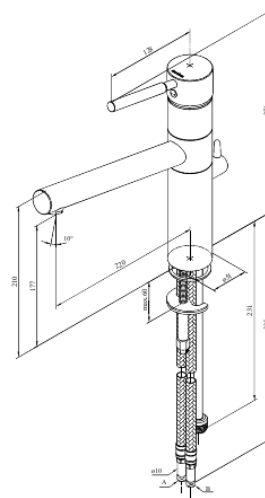

FM Mattsson Germany GmbH
Biedenkamp 3c, DE-21509 Glinde bei Hamburg

+31 854 018 788 info@damixa.de

Weitere Information auf <https://damixa.de>

damixa