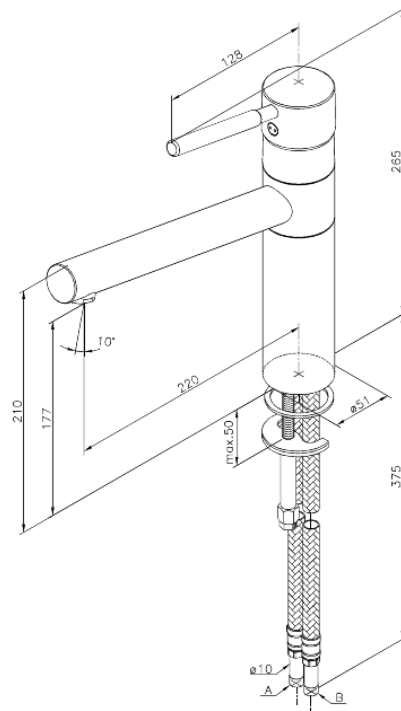

FM Mattsson Germany GmbH
Biedenkamp 3c, DE-21509 Glinde bei Hamburg

+31 854 018 788 info@damixa.de

Weitere Information auf <https://damixa.de>

damixa