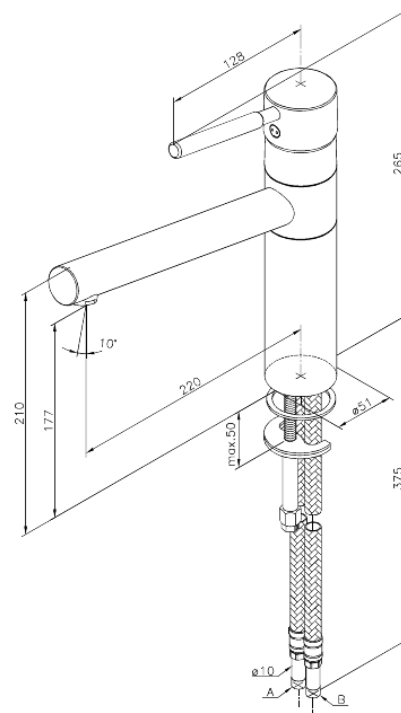

FM Mattsson Germany GmbH
Biedenkamp 3c, DE-21509 Glinde bei Hamburg

+31 854 018 788 info@damixa.de

Weitere Information auf <https://damixa.de>

damixa