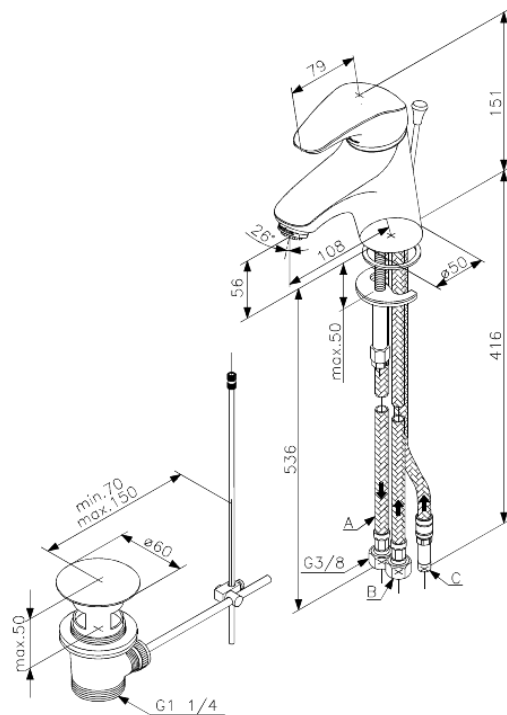

Funktionen

FM Mattsson Germany GmbH
Biedenkamp 3c, DE-21509 Glinde bei Hamburg

+31 854 018 788 info@damixa.de

Weitere Information auf <https://damixa.de>

damixa