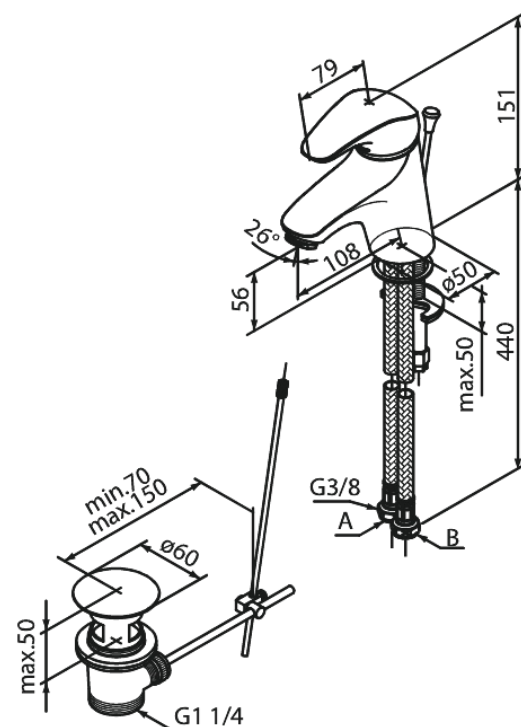

Funktionen

FM Mattsson Germany GmbH
Biedenkamp 3c, DE-21509 Glinde bei Hamburg

+31 854 018 788 info@damixa.de

Weitere Information auf <https://damixa.de>

damixa