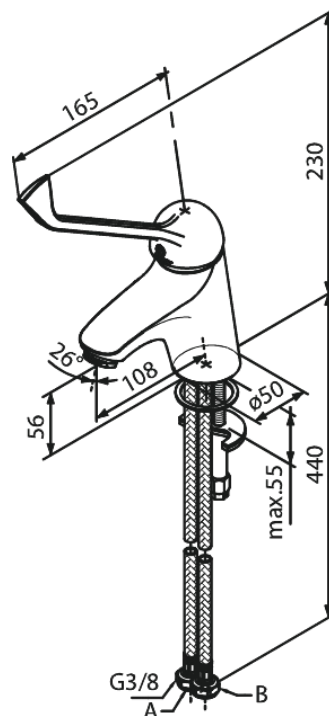

FM Mattsson Germany GmbH
Biedenkamp 3c, DE-21509 Glinde bei Hamburg

+31 854 018 788 info@damixa.de

Weitere Information auf <https://damixa.de>

damixa