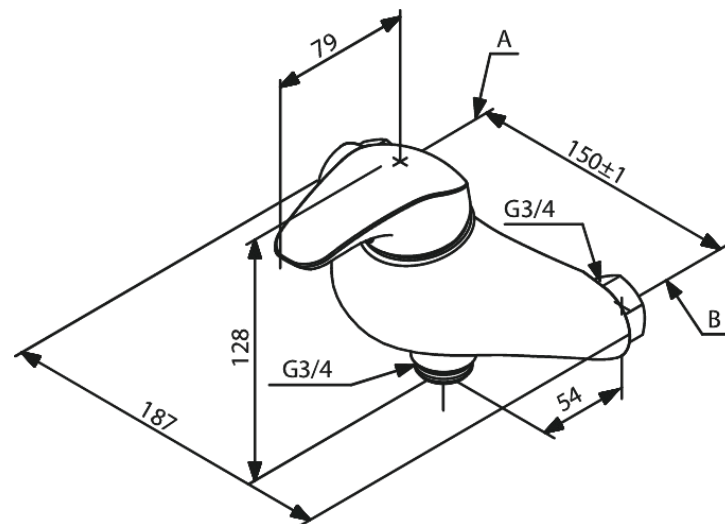

Funktionen

FM Mattsson Germany GmbH
Biedenkamp 3c, DE-21509 Glinde bei Hamburg

+31 854 018 788 info@damixa.de

Weitere Information auf <https://damixa.de>

damixa