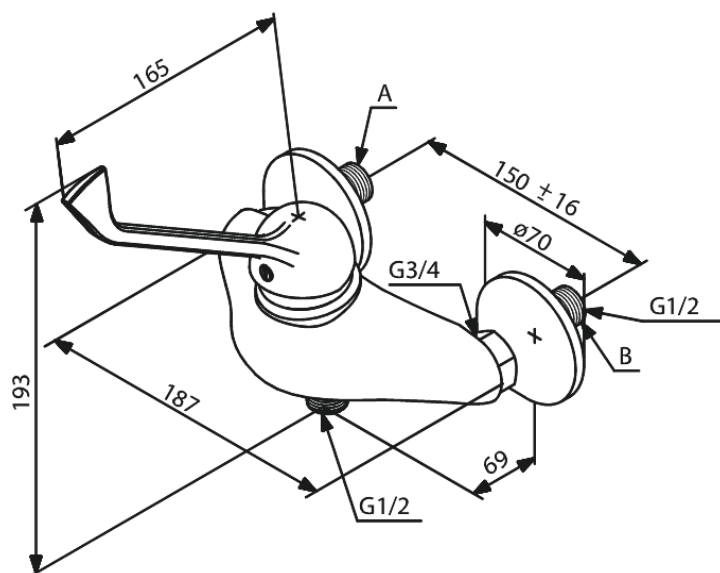

FM Mattsson Germany GmbH
Biedenkamp 3c, DE-21509 Glinde bei Hamburg

+31 854 018 788 info@damixa.de

Weitere Information auf <https://damixa.de>

damixa