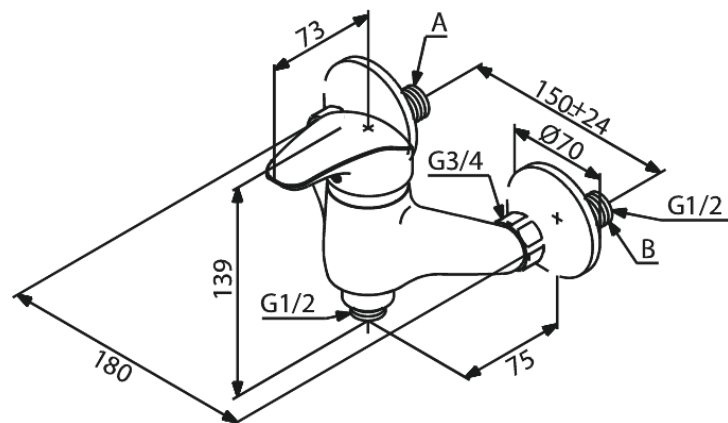

Funktionen

FM Mattsson Germany GmbH
Biedenkamp 3c, DE-21509 Glinde bei Hamburg

+31 854 018 788 info@damixa.de

Weitere Information auf <https://damixa.de>

damixa