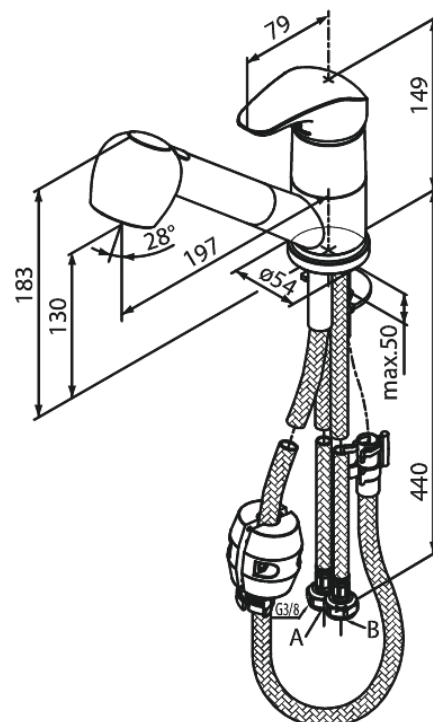

Funktionen

FM Mattsson Germany GmbH
Biedenkamp 3c, DE-21509 Glinde bei Hamburg

+31 854 018 788 info@damixa.de

Weitere Information auf <https://damixa.de>

damixa