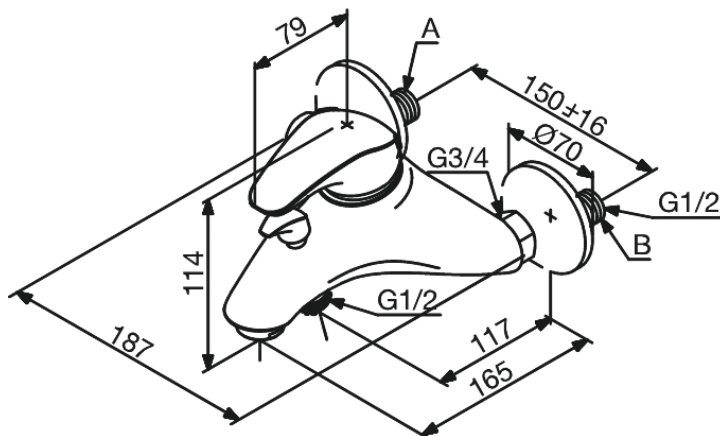

Funktionen

FM Mattsson Germany GmbH
Biedenkamp 3c, DE-21509 Glinde bei Hamburg

+31 854 018 788 info@damixa.de

Weitere Information auf <https://damixa.de>

damixa