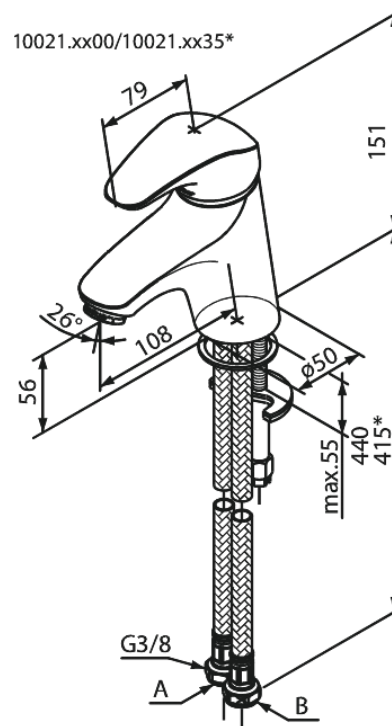

Funktionen

10021.xx00/10021.xx35*

FM Mattsson Germany GmbH
Biedenkamp 3c, DE-21509 Glinde bei Hamburg

+31 854 018 788 info@damixa.de

Weitere Information auf <https://damixa.de>

damixa