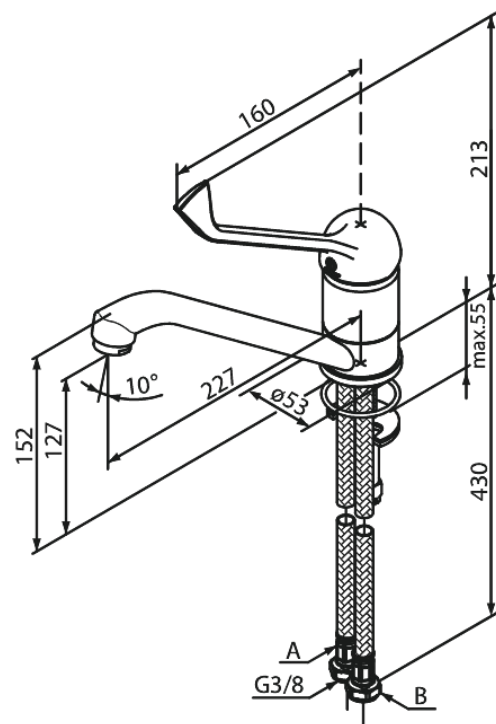

FM Mattsson Germany GmbH
Biedenkamp 3c, DE-21509 Glinde bei Hamburg

+31 854 018 788 info@damixa.de

Weitere Information auf <https://damixa.de>

damixa