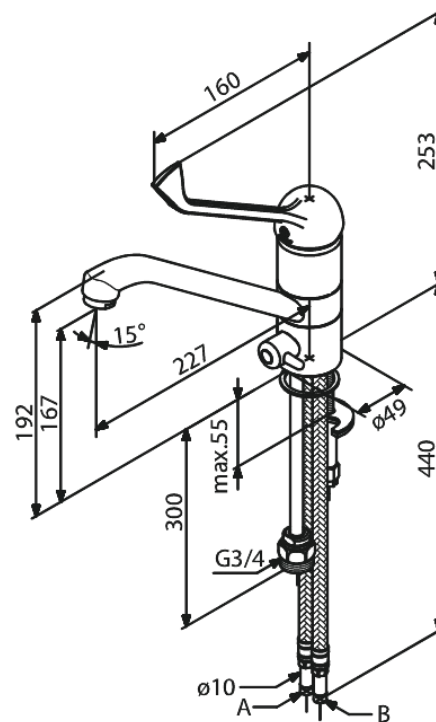

Space

Spültischarmatur

Artikel Nr.: 100040000
Oberfläche: Chrom
Serien: Space

EAN nummer: 5708516807766

Produktbeschreibung:

Eingriffarmaturen
120° Schwenkbegrenzung
Keramikkartusche

Funktionen

FM Mattsson Germany GmbH
Biedenkamp 3c, DE-21509 Glinde bei Hamburg