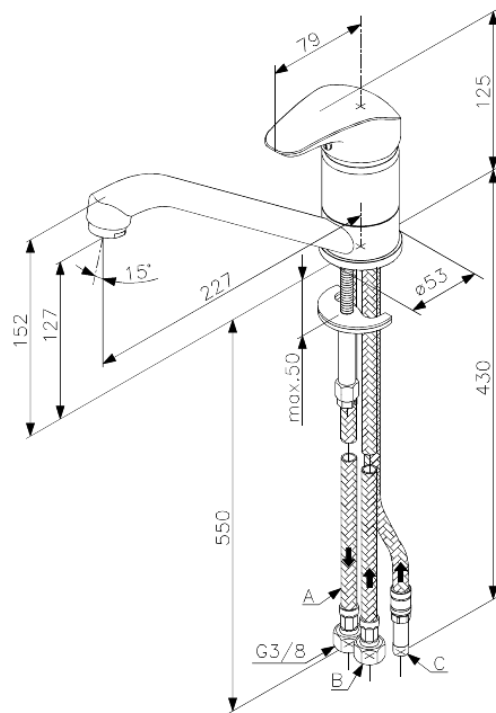

FM Mattsson Germany GmbH
Biedenkamp 3c, DE-21509 Glinde bei Hamburg

+31 854 018 788 info@damixa.de

Weitere Information auf <https://damixa.de>

damixa