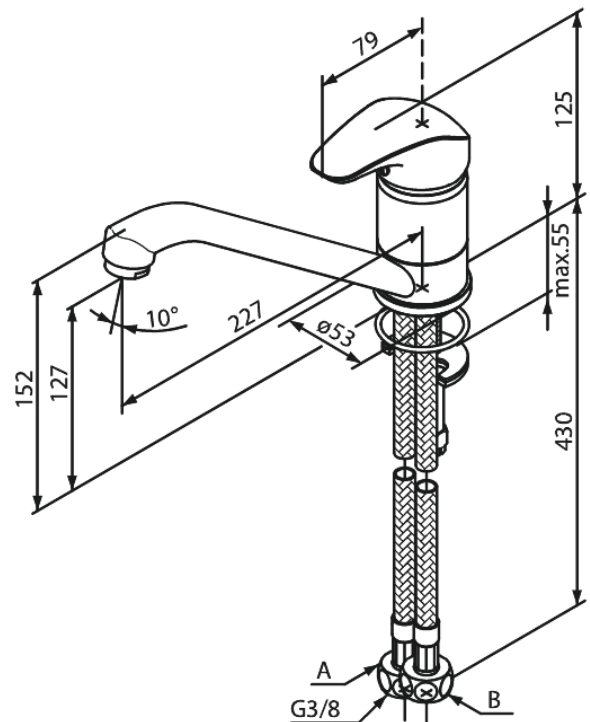

Funktionen

FM Mattsson Germany GmbH
Biedenkamp 3c, DE-21509 Glinde bei Hamburg

+31 854 018 788 info@damixa.de

Weitere Information auf <https://damixa.de>

damixa