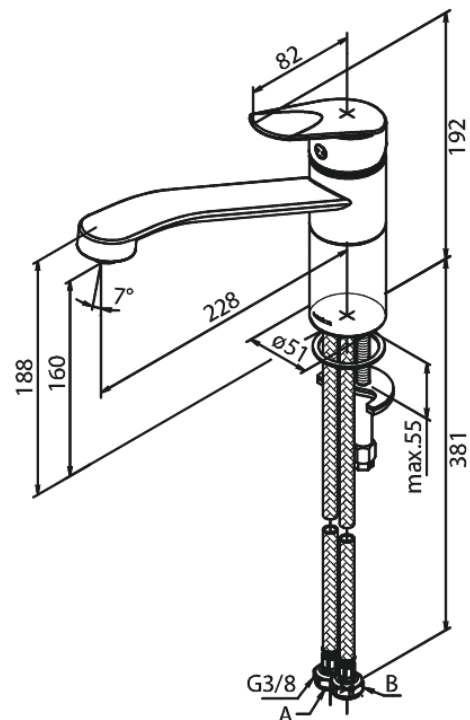

FM Mattsson Germany GmbH
Biedenkamp 3c, DE-21509 Glinde bei Hamburg

+31 854 018 788 info@damixa.de

Weitere Information auf <https://damixa.de>

damixa