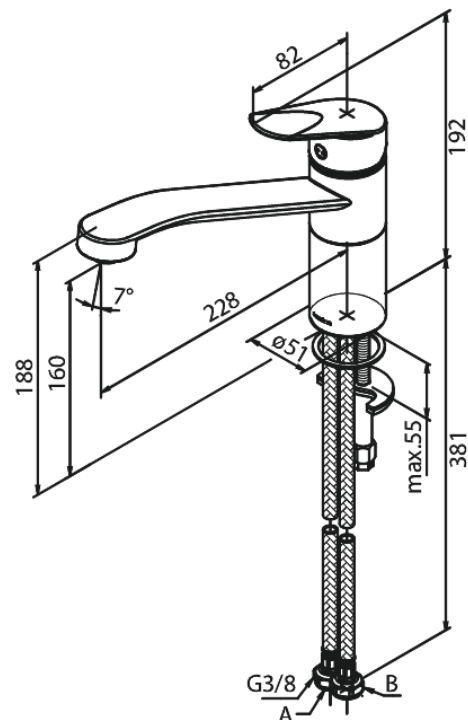

FM Mattsson Germany GmbH
Biedenkamp 3c, DE-21509 Glinde bei Hamburg

+31 854 018 788 info@damixa.de

Weitere Information auf <https://damixa.de>

damixa