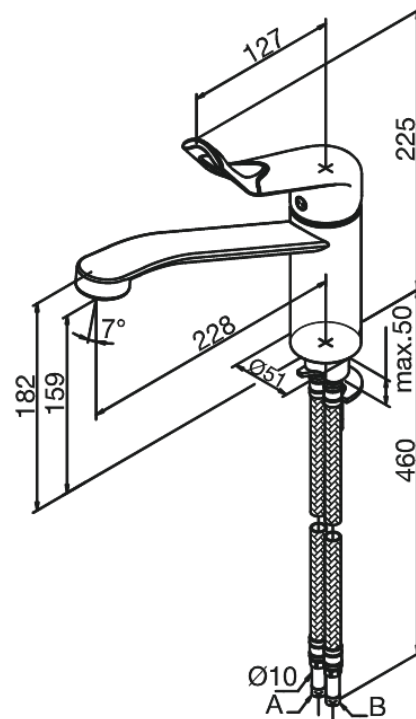

FM Mattsson Germany GmbH
Biedenkamp 3c, DE-21509 Glinde bei Hamburg

+31 854 018 788 info@damixa.de

Weitere Information auf <https://damixa.de>

damixa