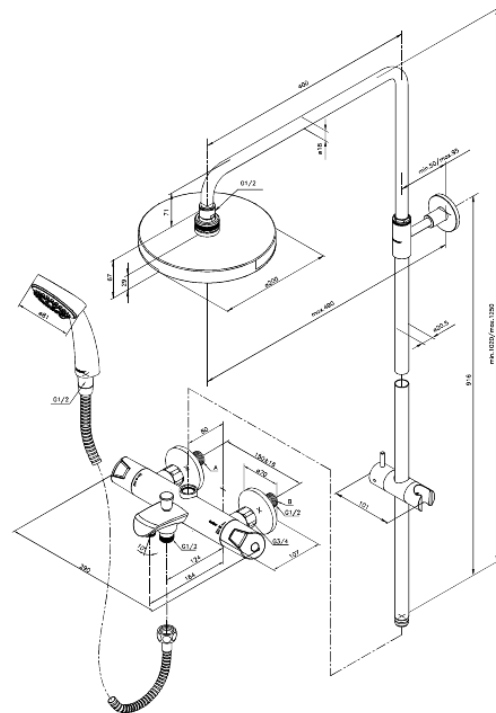

Funktionen

FM Mattsson Germany GmbH
Biedenkamp 3c, DE-21509 Glinde bei Hamburg

+31 854 018 788 info@damixa.de

Weitere Information auf <https://damixa.de>

damixa