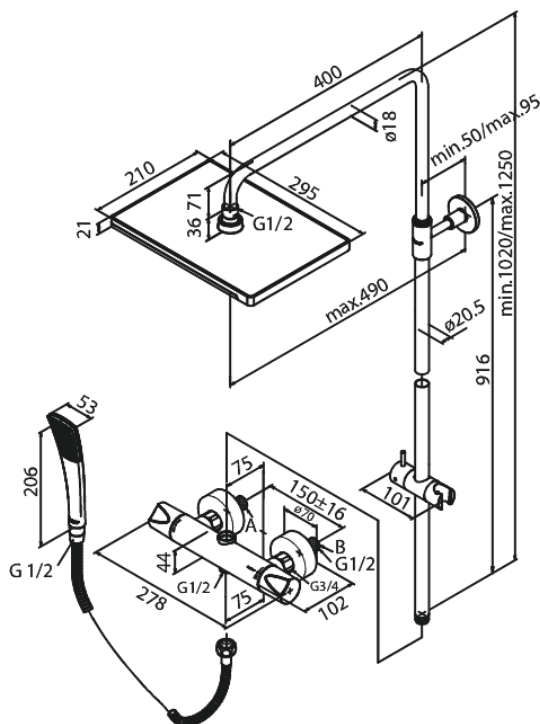

Funktionen

FM Mattsson Germany GmbH
Biedenkamp 3c, DE-21509 Glinde bei Hamburg

+31 854 018 788 info@damixa.de

Weitere Information auf <https://damixa.de>

damixa