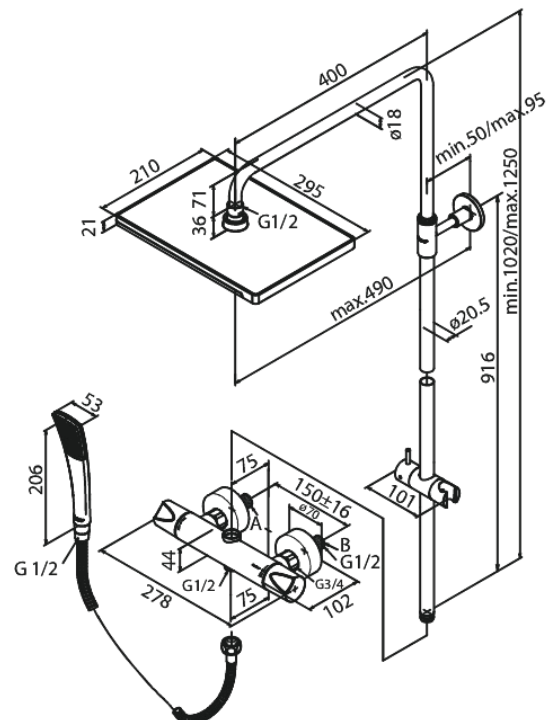

Funktionen

FM Mattsson Germany GmbH
Biedenkamp 3c, DE-21509 Glinde bei Hamburg

+31 854 018 788 info@damixa.de

Weitere Information auf <https://damixa.de>

damixa