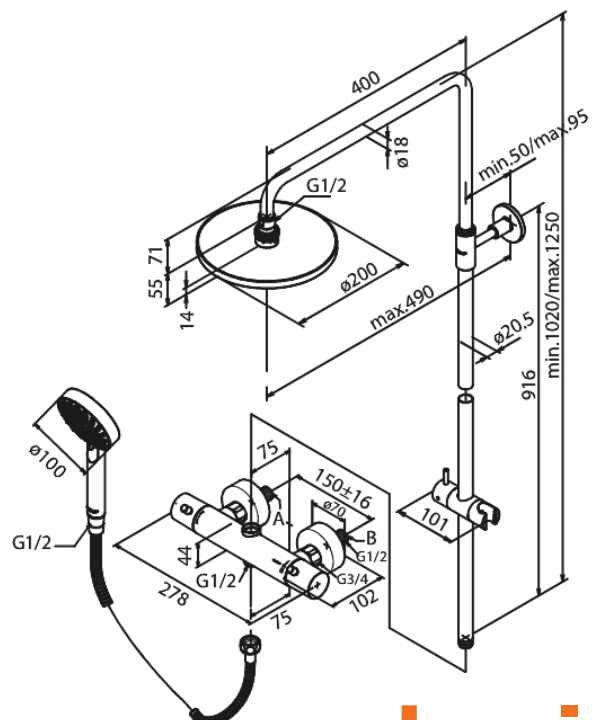

Funktionen

FM Mattsson Germany GmbH
Biedenkamp 3c, DE-21509 Glinde bei Hamburg

+31 854 018 788 info@damixa.de

Weitere Information auf <https://damixa.de>

damixa