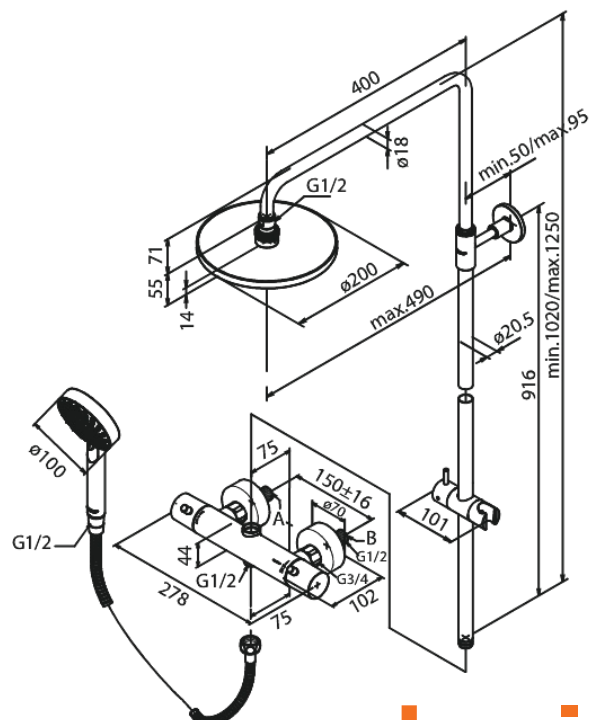

Funktionen

FM Mattsson Germany GmbH
Biedenkamp 3c, DE-21509 Glinde bei Hamburg

+31 854 018 788 info@damixa.de

Weitere Information auf <https://damixa.de>

damixa