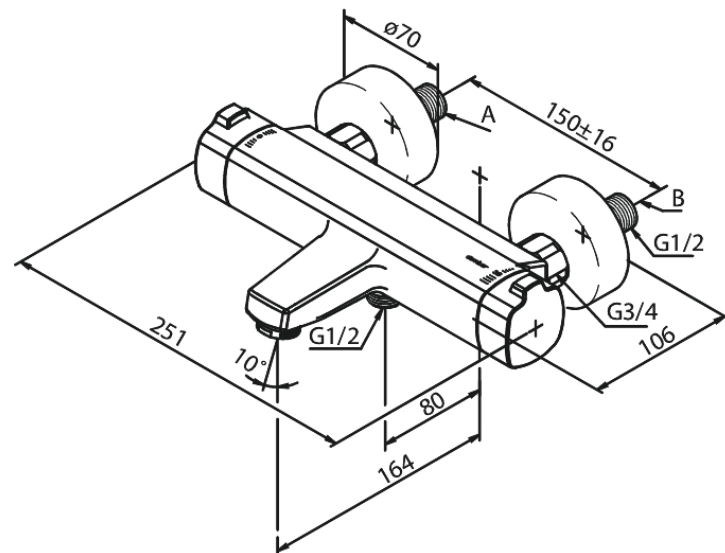

FM Mattsson Germany GmbH
Biedenkamp 3c, DE-21509 Glinde bei Hamburg

+31 854 018 788 info@damixa.de

Weitere Information auf <https://damixa.de>

damixa