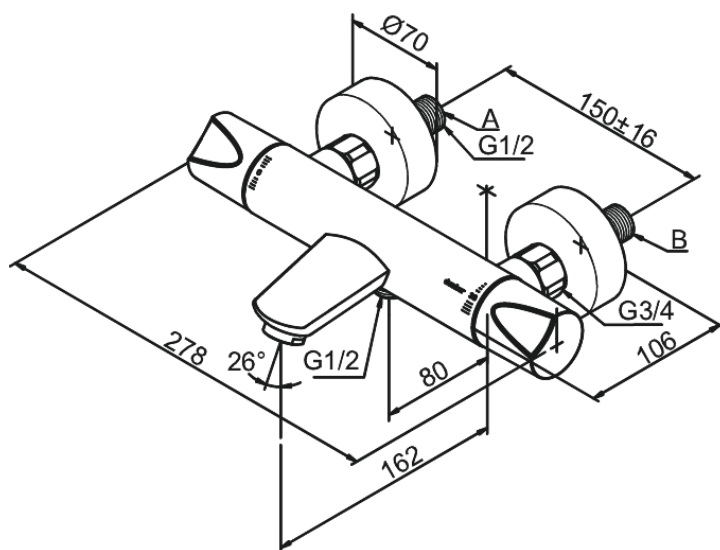

Funktionen

FM Mattsson Germany GmbH
Biedenkamp 3c, DE-21509 Glinde bei Hamburg

+31 854 018 788 info@damixa.de

Weitere Information auf <https://damixa.de>

damixa