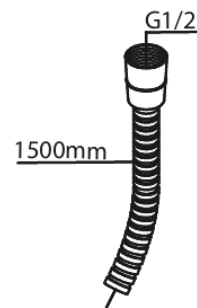

Funktionen

FM Mattsson Germany GmbH
Biedenkamp 3c, DE-21509 Glinde bei Hamburg

+31 854 018 788 info@damixa.de

Weitere Information auf <https://damixa.de>

damixa