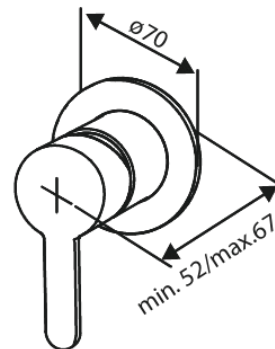

FM Mattsson Germany GmbH
Biedenkamp 3c, DE-21509 Glinde bei Hamburg

+31 854 018 788 info@damixa.de

Weitere Information auf <https://damixa.de>

damixa