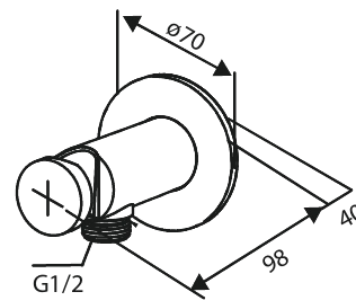

FM Mattsson Germany GmbH
Biedenkamp 3c, DE-21509 Glinde bei Hamburg

+31 854 018 788 info@damixa.de

Weitere Information auf <https://damixa.de>

damixa