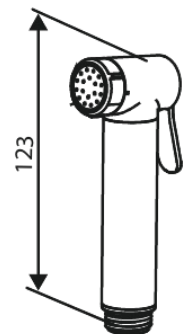

Funktionen

FM Mattsson Germany GmbH
Biedenkamp 3c, DE-21509 Glinde bei Hamburg

+31 854 018 788 info@damixa.de

Weitere Information auf <https://damixa.de>

damixa