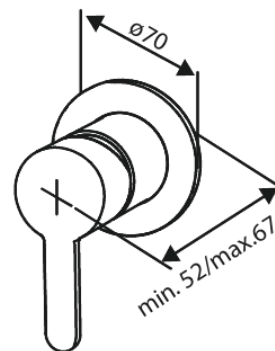

FM Mattsson Germany GmbH
Biedenkamp 3c, DE-21509 Glinde bei Hamburg

+31 854 018 788 info@damixa.de

Weitere Information auf <https://damixa.de>

damixa