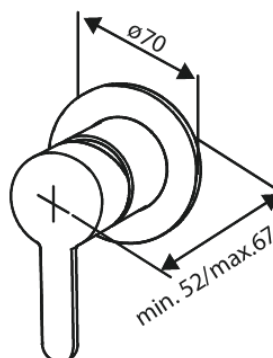

Unterputzarmaturen

Unterputz-Fertigset Brausethermostat

Artikel Nr.: 741106100
Oberfläche: Mattschwarz
Serien: Unterputzarmaturen

EAN nummer: 5708516844730

Produktbeschreibung:

Rosetten, Auslauf und Griffe aus Metall
Einfache Funktion
1/2" Anschluss für Handbrause
Keramikkartusche

Funktionen

FM Mattsson Germany GmbH
Biedenkamp 3c, DE-21509 Glinde bei Hamburg

+31 854 018 788 info@damixa.de

Weitere Information auf <https://damixa.de>

damixa