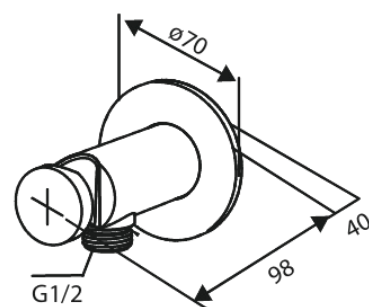

Unterputzarmaturen

Unterputz-Fertigset Brausethermostat

Artikel Nr.: 741106100
Oberfläche: Mattschwarz
Serien: Unterputzarmaturen

EAN nummer: 5708516844730

Produktbeschreibung:

Rosetten, Auslauf und Griffe aus Metall
Einfache Funktion
1/2" Anschluss für Handbrause
Keramikkartusche

Funktionen

FM Mattsson Germany GmbH
Biedenkamp 3c, DE-21509 Glinde bei Hamburg

+31 854 018 788 info@damixa.de

Weitere Information auf <https://damixa.de>

damixa