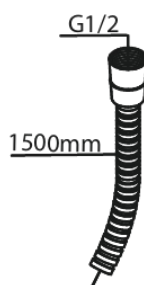

Unterputzarmaturen

Unterputz-Fertigset Brausethermostat

Artikel Nr.: 741106100
Oberfläche: Mattschwarz
Serien: Unterputzarmaturen

EAN nummer: 5708516844730

Produktbeschreibung:

Rosetten, Auslauf und Griffe aus Metall
Einfache Funktion
1/2" Anschluss für Handbrause
Keramikkartusche

Funktionen

FM Mattsson Germany GmbH
Biedenkamp 3c, DE-21509 Glinde bei Hamburg

+31 854 018 788 info@damixa.de

Weitere Information auf <https://damixa.de>

damixa