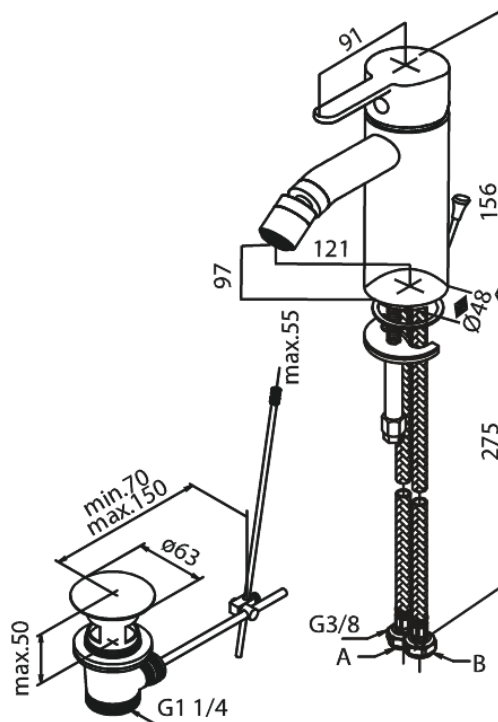

Funktionen

FM Mattsson Germany GmbH
Biedenkamp 3c, DE-21509 Glinde bei Hamburg

+31 854 018 788 info@damixa.de

Weitere Information auf <https://damixa.de>

damixa