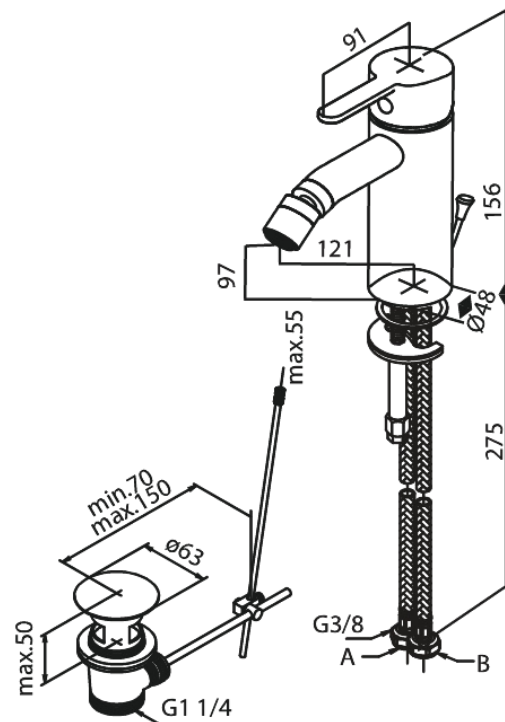

Funktionen

FM Mattsson Germany GmbH
Biedenkamp 3c, DE-21509 Glinde bei Hamburg

+31 854 018 788 info@damixa.de

Weitere Information auf <https://damixa.de>

damixa