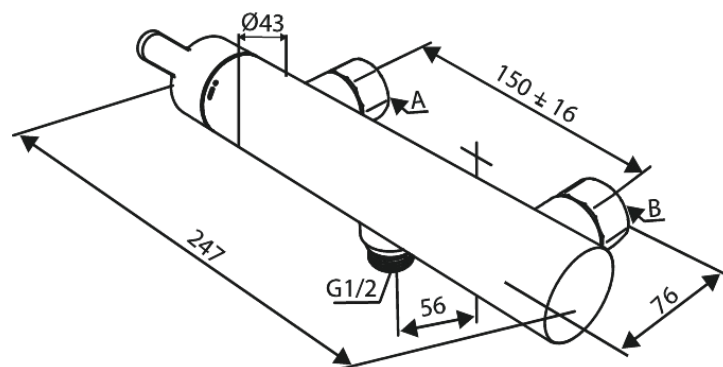

FM Mattsson Germany GmbH
Biedenkamp 3c, DE-21509 Glinde bei Hamburg

+31 854 018 788 info@damixa.de

Weitere Information auf <https://damixa.de>

damixa