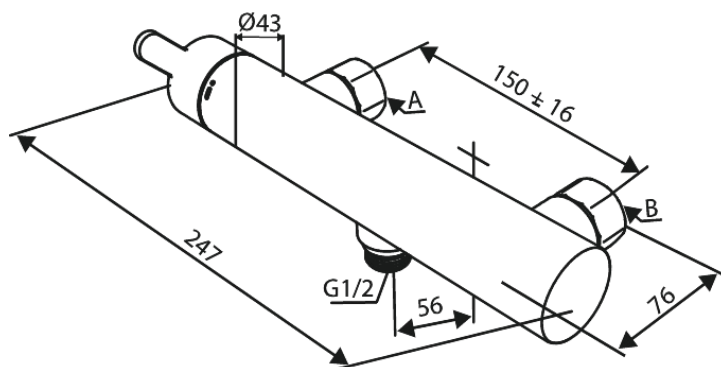

FM Mattsson Germany GmbH
Biedenkamp 3c, DE-21509 Glinde bei Hamburg

+31 854 018 788 info@damixa.de

Weitere Information auf <https://damixa.de>

damixa