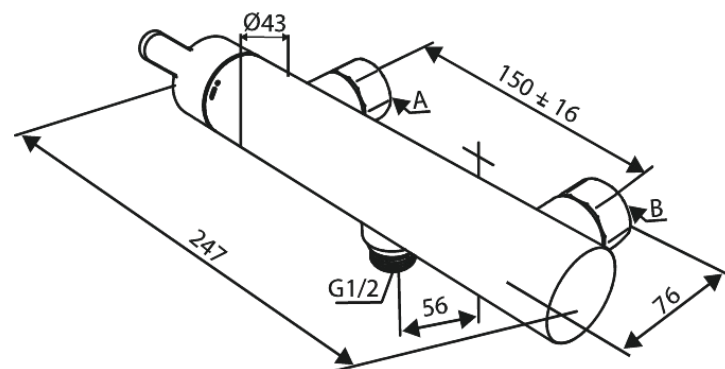

FM Mattsson Germany GmbH
Biedenkamp 3c, DE-21509 Glinde bei Hamburg

+31 854 018 788 info@damixa.de

Weitere Information auf <https://damixa.de>

damixa