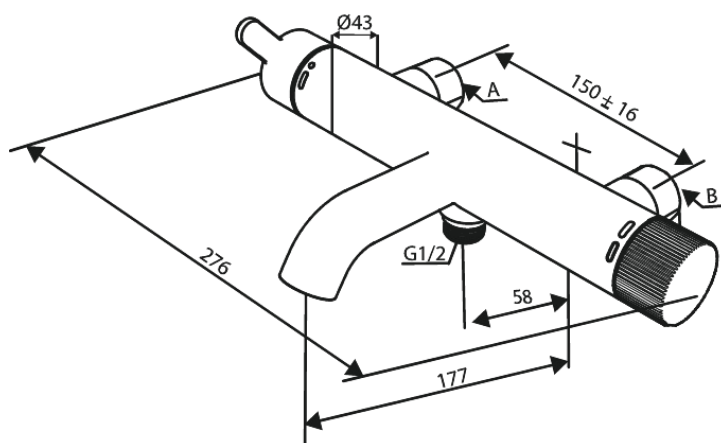

FM Mattsson Germany GmbH
Biedenkamp 3c, DE-21509 Glinde bei Hamburg

+31 854 018 788 info@damixa.de

Weitere Information auf <https://damixa.de>

damixa