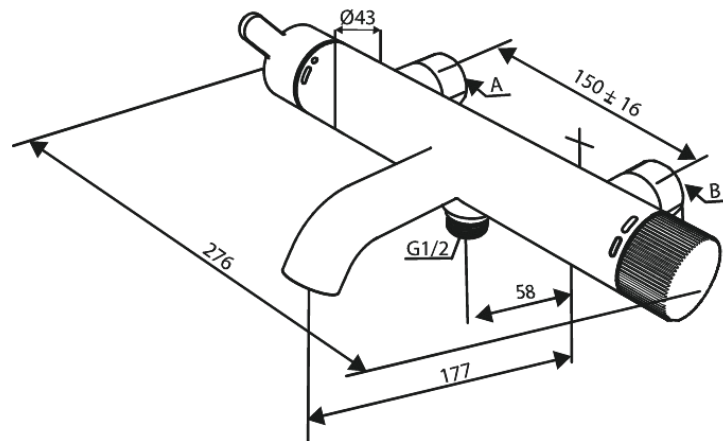

FM Mattsson Germany GmbH
Biedenkamp 3c, DE-21509 Glinde bei Hamburg

+31 854 018 788 info@damixa.de

Weitere Information auf <https://damixa.de>

damixa