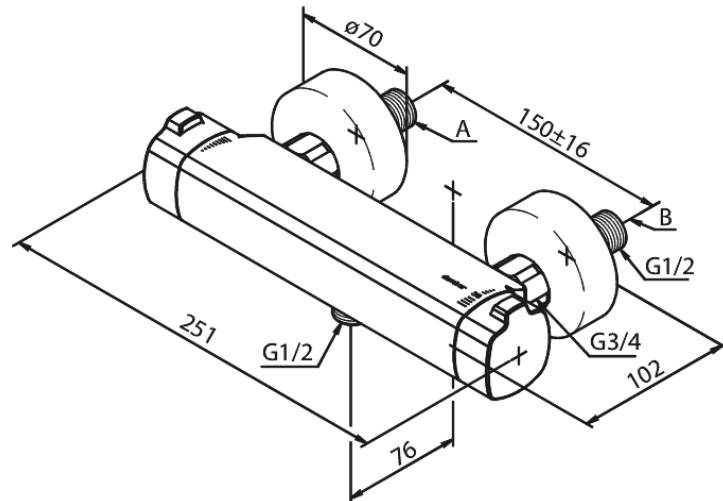

FM Mattsson Germany GmbH
Biedenkamp 3c, DE-21509 Glinde bei Hamburg

+31 854 018 788 info@damixa.de

Weitere Information auf <https://damixa.de>

damixa