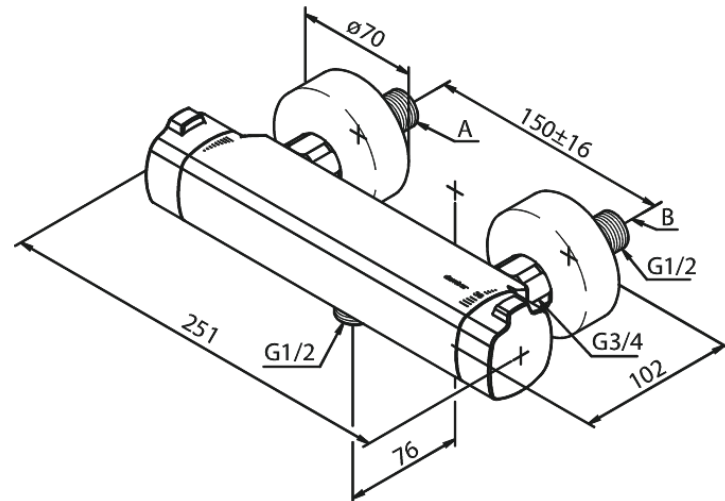

FM Mattsson Germany GmbH
Biedenkamp 3c, DE-21509 Glinde bei Hamburg

+31 854 018 788 info@damixa.de

Weitere Information auf <https://damixa.de>

damixa