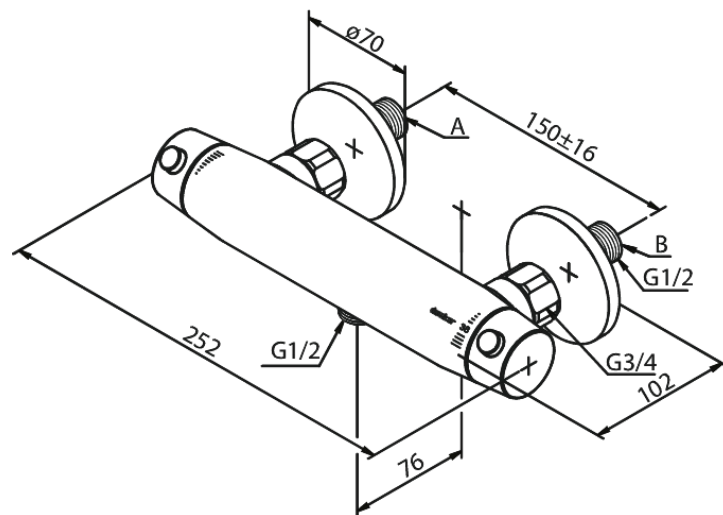

Funktionen

FM Mattsson Germany GmbH
Biedenkamp 3c, DE-21509 Glinde bei Hamburg

+31 854 018 788 info@damixa.de

Weitere Information auf <https://damixa.de>

damixa