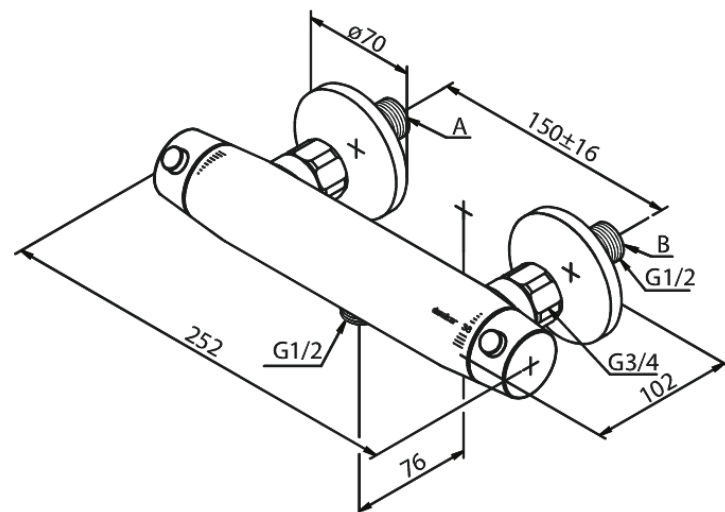

Funktionen

FM Mattsson Germany GmbH
Biedenkamp 3c, DE-21509 Glinde bei Hamburg

+31 854 018 788 info@damixa.de

Weitere Information auf <https://damixa.de>

damixa