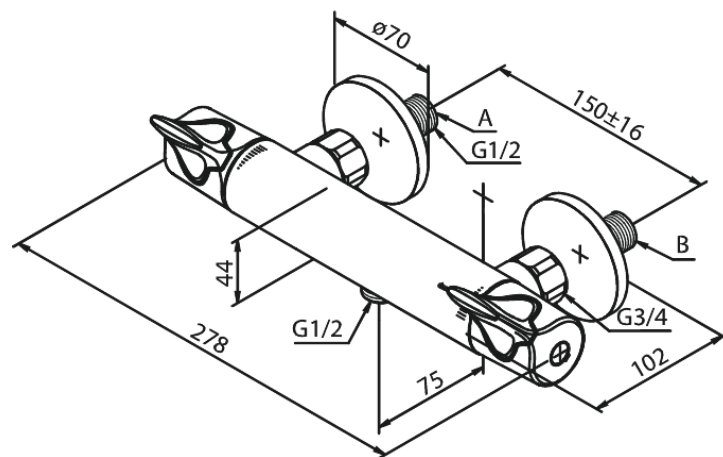

Funktionen

FM Mattsson Germany GmbH
Biedenkamp 3c, DE-21509 Glinde bei Hamburg

+31 854 018 788 info@damixa.de

Weitere Information auf <https://damixa.de>

damixa