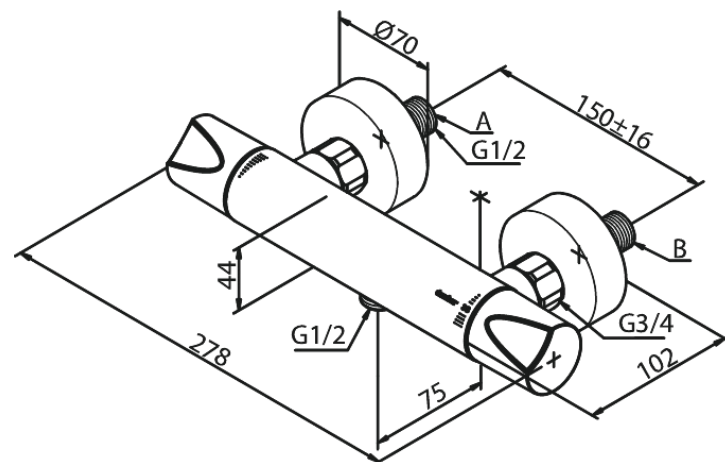

Funktionen

FM Mattsson Germany GmbH
Biedenkamp 3c, DE-21509 Glinde bei Hamburg

+31 854 018 788 info@damixa.de

Weitere Information auf <https://damixa.de>

damixa