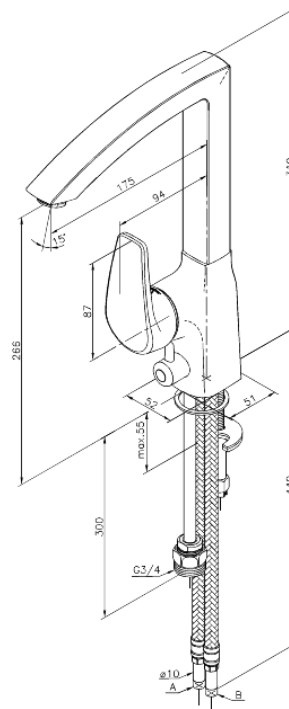

Funktionen

FM Mattsson Germany GmbH
Biedenkamp 3c, DE-21509 Glinde bei Hamburg

+31 854 018 788 info@damixa.de

Weitere Information auf <https://damixa.de>

damixa