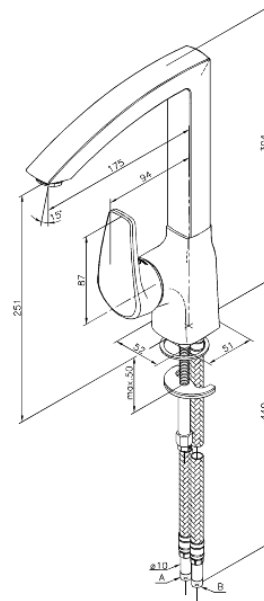

# Spültischarmatur

**Artikel Nr.:** 520000000  
**Oberfläche:** Chrom  
**Serien:** Elara

**EAN nummer:** 5708516714149

## Produktbeschreibung:

Eingriffarmaturen  
120° Schwenkbegrenzung  
Keramikkartusche  
Wasserverbrauch max. 15 l/min  
Griff kann individuell positioniert werden (vorne, links- oder rechts)

FM Mattsson Germany GmbH  
Biedenkamp 3c, DE-21509 Glinde bei Hamburg