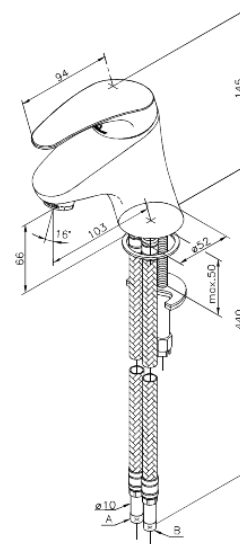

Lyra

Waschtischarmatur

Artikel Nr.: 510210000
Oberfläche: Chrom
Serien: Lyra

EAN nummer: 5708516714088

Produktbeschreibung:

Eingriffarmaturen
Keramikkartusche
Wasserverbrauch max.12 l/min

FM Mattsson Germany GmbH
Biedenkamp 3c, DE-21509 Glinde bei Hamburg

+31 854 018 788 info@damixa.de

Weitere Information auf <https://damixa.de>

damixa