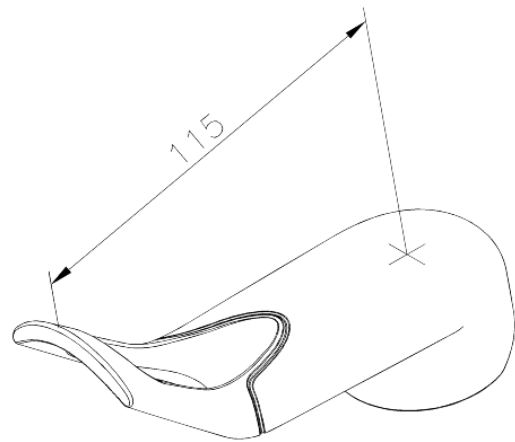

Clover Green

Griff für Waschtischarmatur und Spültischarmatur 60078.74

Artikel Nr.: 484517400
Oberfläche: Chrom/Schwarz
Serien: Clover Green

EAN nummer: 5708516740131

FM Mattsson Germany GmbH
Biedenkamp 3c, DE-21509 Glinde bei Hamburg